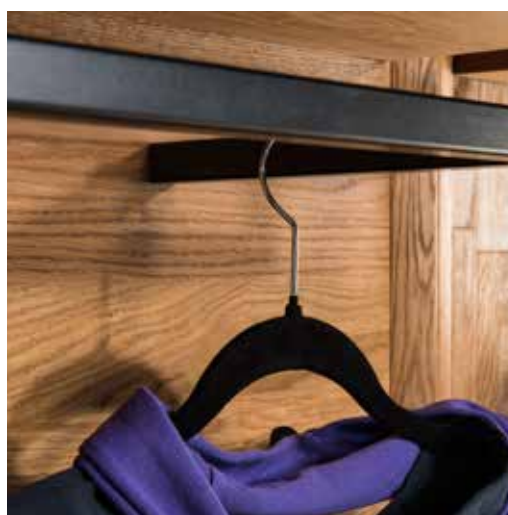

Typ 21
B/H/T
1456/576/487

Typ 49
B/H/T
1800/892/487

Typ 25
B/H/T
1800/687/487

Vigo
garderoba

Dekoracyjny i praktyczny, naturalny i techniczny, przytulny i nowoczesny - przyciąga wzrok na twoje wejście. Vigo Garderoba to ekscytująca mieszanka naturalnych materiałów oraz charyzmatycznych loftowych dodatków które natychmiast przyciąga wzrok. Wszystkie metalowe części wydają się unosić meble na scenie a dębowe szczotkowane fronty przedstawiają naturalne właściwości materiałowe drewna.