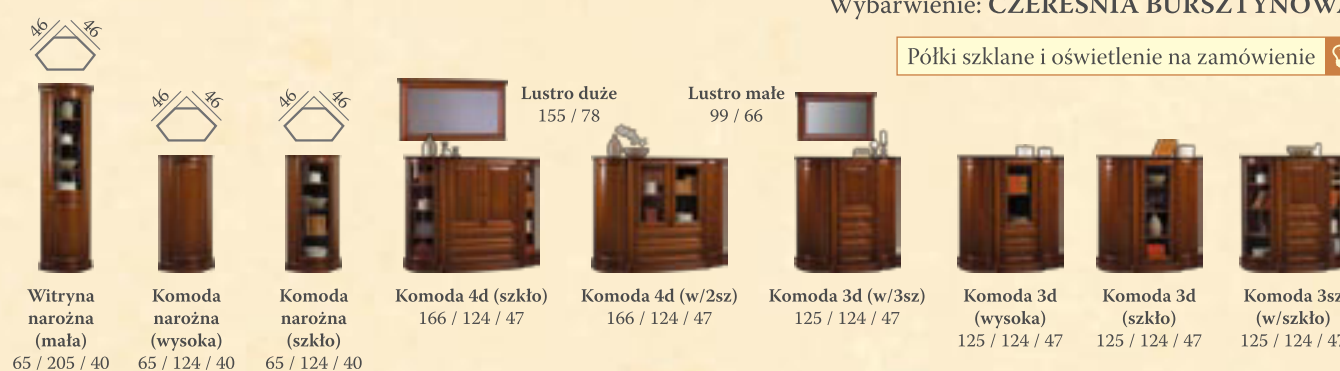

Witryna narożna (mała) 46 / 205 / 40 Witryna narożna (wysoka) 46 / 124 / 40 Komoda narożna (szkło) 65 / 124 / 40 Komoda 4d (szkło) 166 / 124 / 47 Komoda 4d (w/2sz) 166 / 124 / 47 Komoda 3d (w/3sz) 125 / 124 / 47 Komoda 3d (wysoka) 125 / 124 / 47 Komoda 3d (szkło) 125 / 124 / 47 Komoda 3sz (w/szkło) 125 / 124 / 47 Lustro duże 155 / 78 Lustro małe 99 / 66