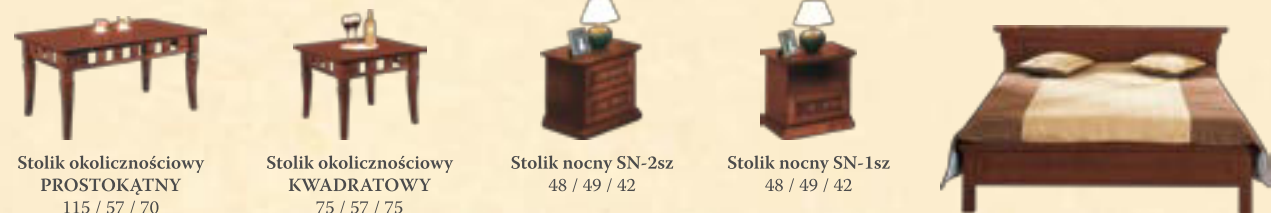

Stolik RTV-10 100 / 69 / 47
Stolik RTV-20 91 / 69 / 47
Stolik RTV-S 91 / 69 / 47
Stolik RTV narożny 100 / 69 / 47
Stół RAINER
Wersja L 145-233 / 79 / 90
Wersja A 180-268 / 79 / 100
Wersja GS 100-232 / 79 / 100
Wersja SK 100-188 / 79 / 100
Krzesło RAINER 46 / 98 / 58

Stolik okolicznościowy PROSTOKĄTNY 115 / 57 / 70
Stolik okolicznościowy KWADRATOWY 75 / 57 / 75
Stolik nocny SN-2sz 48 / 49 / 42
Stolik nocny SN-1sz 48 / 49 / 42

Łóżko klasyczne - WYSOKIE 184 / 88(60) / 214
Łóżko nowoczesne - NISKIE 184 / 88(41) / 214

INFO Dodatkowo w ofercie dostępne są:
SZAFKA 3D, SZAFKA 4D I BIURKO DOMOWE